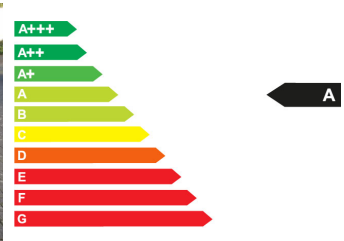

OPEL Corsa Edition 1.2 Multimedia Radio,Sitzheizung vorn, Park...

Gebrauchtwagen

Druckdatum: 01.12.2021

Preis: 15.990 € MwSt. ausweisbar

Fahrzeugnummer: 4242161

Fahrzeugdaten

Leistung	55 kW (75 PS)
Erstzulassung	10/2021
Farbe	blau (perl blau)
Kilometerstand	501 km
Getriebe	Schaltgetriebe
Fahrzeugart	Gebrauchtwagen
Kraftstoffart	Benzin
Aufbauart	Kleinwagen

Verbrauch und Umwelt

CO2-Effizienzklasse	A*
CO2-Emissionen kombiniert	93 g/km*
Kraftstoffverbrauch innerorts	4,80 l/100km*
Kraftstoffverbrauch außerorts	3,70 l/100km*
Kraftstoffverbrauch kombiniert	4,10 l/100km*

*) Weitere Informationen zum offiziellen Kraftstoffverbrauch und den offiziellen spezifischen CO2-Emissionen neuer Personenkraftwagen können dem „Leitfaden über den Kraftstoffverbrauch, die CO2-Emissionen und den Stromverbrauch neuer Personenkraftwagen“ entnommen werden, der an allen Verkaufsstellen und bei der Deutschen Automobil Treuhand GmbH (DAT) unentgeltlich erhältlich ist.

Ausstattung

- Einparkhilfe
- Antiblockiersystem (ABS)
- MwSt. ausweisbar
- Elektr. Fensterheber
- Lichtautomatik
- Multifunktionslenkrad
- Regensensor
- Freisprecheinrichtung
- Tuner / Radio
- Elektron. Stabilitätsprogramm (ESP)
- Sitzheizung
- Klimaanlage
- Garantie
- Tagfahrlicht
- MP3
- Bluetooth
- Klimatisierung

Autohaus Knemeyer GmbH

Marienstr. 18 · 33332 Gütersloh

Tel.: 052419038-0 · Fax: 052419038-0 · j.knemeyer@autohaus-knemeyer.de

Für die inhaltliche Richtigkeit der Darstellung wird keine Haftung übernommen. Es handelt sich nicht um ein konkretes annahmefähiges Angebot. Zwischenverkauf der Produkte vorbehalten. Verbindliche Informationen nur bei Ihrem Partner Autohaus Knemeyer GmbH.